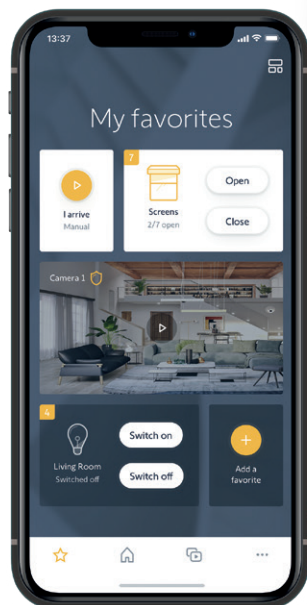

Maak eenvoudig scènes

en pas je startknoppen voor scènes aan

Jouw bestaande apparaten

verbinden of nieuwe apparaten in een handomdraai toevoegen

Sla je favoriete apparatuur, kamers of scènes op en vind ze snel terug

De meest complete Smart Home- oplossing: **klaar** **voor de toekomst**

**TaHoma switch
is compatibel
met bijna **300**
verschillende
Somfy- en
partner-
producten**

- Rolluiken
- Raamdecoratie & gordijnen
- Zonwering & Pergola's
- Toegangshekken, garagedeuren
- Verlichting & stekkers
- Camera's en alarmsystemen
- Thermostaten
- Sensoren
- Muziek- en spraakbediening