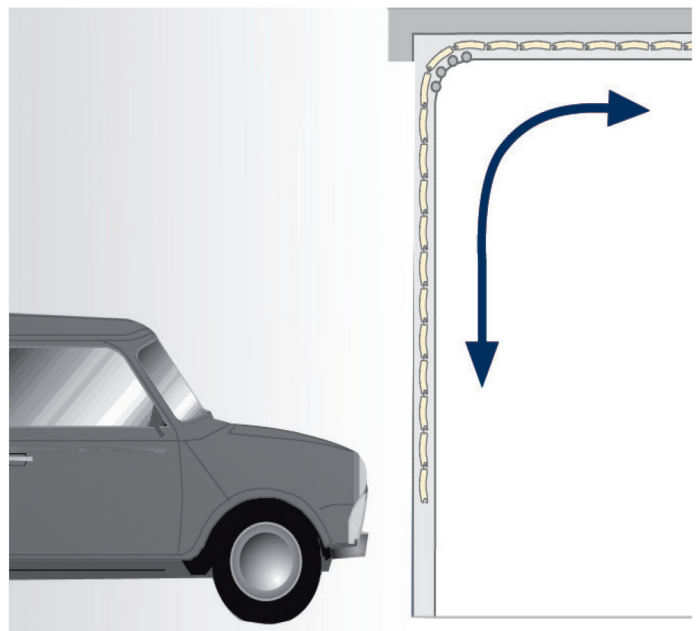

# ALUKON-overheaddeur

Ideaal voor garages met een lage doorrijhoogte

Met de overheaddeur van ALUKON kunt u uw garage automatisch afsluiten en openen door middel van een standaard radiografische afstandsbediening; elke dag opnieuw betrouwbaar en dat vele jaren lang.

## Voordelen van ALUKON-overheaddeuren

- Voor u op maat gemaakt
- Nieuw ontwikkelde overheaddeur met zijdelingse aandrijving
- Minimale bovenruimte, slechts 6 cm tussen de bovenkant van de deuropening en het plafond van de garage
- Maximale afmetingen: tot 363,5 cm breed en 300 cm hoog
- Radiografische afstandsbediening met standaard twee handzenders
- In de aandrijving geïntegreerde noodverlichting
- Inbraakwerend door standaard optilbeveiliging
- Noodontgrendeling binnen geïntegreerd in de aandrijving, afsluitbare noodontgrendeling van buitenaf als optie
- Omvangrijk assortiment elektronische accessoires als optie leverbaar
- Montagevriendelijke overheaddeur door tweedelige geleidingsrail
- Automatische hindernisdetectie
- Op verzoek kunnen in het deurblad zichtvensters of ventilatieroosters worden gemonteerd