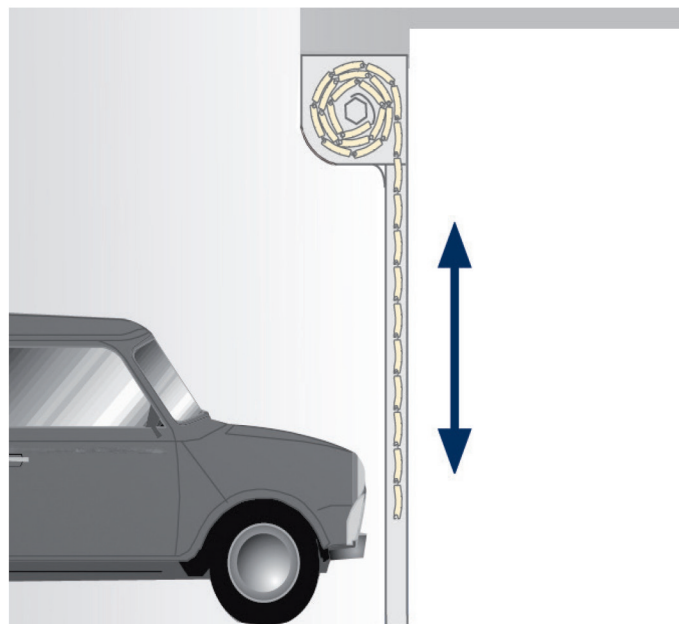

ALUKON-roldeuren

Ideaal voor garages met een hoog plafond en veel ruimte boven de deuropening

De roldeuren worden ruimtebesparend opgerold in een aluminium kast, het hele plafond van de garage blijft vrij en kan worden gebruikt als extra opslagruimte voor bijvoorbeeld een skibox, surfplank of andere grote voorwerpen.

Voordelen van ALUKON-roldeuren

- Voor u op maat gemaakt
- Het plafond van uw garage blijft helemaal vrij
- Tot 6,00 m breed bij een maximale oppervlakte van 20 m²
- Op verzoek is de deur leverbaar met radiografische besturing en handzenders
- Optilbeveiliging voor betere inbraakbeveiliging als optie leverbaar
- Indien gewenst kan de deur in geval van nood met een draaistang worden geopend
- Omvangrijk assortiment elektronische accessoires, zoals ledverlichting, optische beveiligingen en veel meer
- Eenvoudige montage
- Verschillende kast-uitvoeringen, bijvoorbeeld 45° afgeschuind of kwartrond