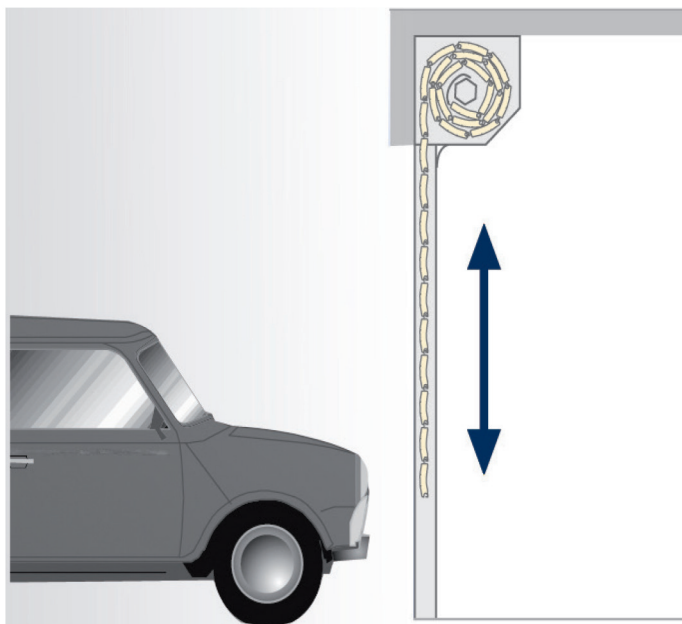

## Voordelen van ALUKON-overheaddeuren

- Voor u op maat gemaakt
- Nieuw ontwikkelde overheaddeur met zijdelingse aandrijving
- Minimale bovenruimte, slechts 6 cm tussen de bovenkant van de deuropening en het plafond van de garage
- Maximale afmetingen: tot 363,5 cm breed en 300 cm hoog
- Radiografische afstandsbediening met standaard twee handzenders
- In de aandrijving geïntegreerde noodverlichting
- Inbraakwerend door standaard optilbeveiliging
- Noodontgrendeling binnen geïntegreerd in de aandrijving, afsluitbare noodontgrendeling van buitenaf als optie
- Omvangrijk assortiment elektronische accessoires als optie leverbaar
- Montagevriendelijke overheaddeur door tweedelige geleidingsrail
- Automatische hindernisdetectie
- Op verzoek kunnen in het deurblad zichtvensters of ventilatieroosters worden gemonteerd

## Voordelen van ALUKON-roldeuren

- Voor u op maat gemaakt
- Het plafond van uw garage blijft helemaal vrij
- Tot 6,00 m breed bij een maximale oppervlakte van 20 m<sup>2</sup>
- Op verzoek is de deur leverbaar met radiografische besturing en handzenders
- Optilbeveiliging voor betere inbraakbeveiliging als optie leverbaar
- Indien gewenst kan de deur in geval van nood met een draaistang worden geopend
- Omvangrijk assortiment elektronische accessoires, zoals ledverlichting, optische beveiligingen en veel meer
- Eenvoudige montage
- Verschillende kast-uitvoeringen, bijvoorbeeld 45° afgeschuind of kwartrond