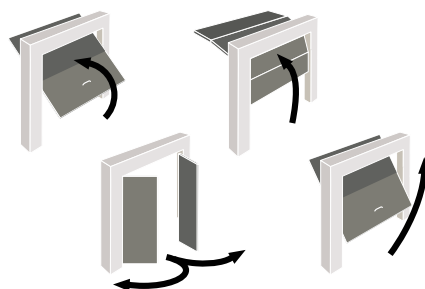

Uitgangspunten en wensen

Het kiezen van een garagedeurmotor is o.a. afhankelijk van:

- n Welk type garagedeur moet er gemotoriseerd worden?
- n Welke afmetingen heeft de garagedeur?
- n Hoe wenst u de deur te bedienen?
- n Zijn er nog accessoires nodig zoals een codebediening of noodbatterij?
- n Kiest u voor RTS of io-homecontrol® technologie?

De Somfy dealer kan u daarover uitstekend informeren en demonstreren.

Kenmerken Dexxo Pro

- n Toepasbaar voor kanteldeuren, sectionaaldeuren en dubbele openslaande deuren.
- n Geschikt voor de elektrische bediening van garagedeuren tot 15 m²