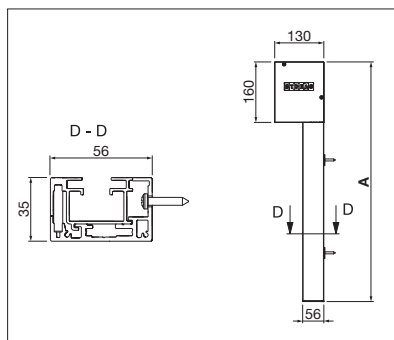

Technische maataanduidingen in millimeter

VS6200 Wandmontage met directe schroefverbinding

VS6200 In-de-dag montage

VS/VD5400 Montage met bevestigingshouder

VS/VD5600 Wandmontage met directe schroefverbinding

REGISTRATIE VEREIST

EN 13561

VS6100, VS6200 hoekig

Verduistering d.m.v. blackout-doek

VS/VD5100

	min. 75 cm
	max. 400 cm
	min. 50 cm
	max. 350 cm*

*max. 12 m² doekoppervlak

VS/VD5200

	min. 75 cm
	max. 500 cm
	min. 50 cm
	max. 500 cm

VS6100

	min. 75 cm
	max. 400 cm
	min. 50 cm
	max. 300 cm*

*max. 12 m² doekoppervlak

VS6200

	min. 75 cm
	max. 500 cm
	min. 50 cm
	max. 500 cm

VS/VD5400

	min. 85 cm
	max. 300 cm
	min. 85 cm
	max. 400 cm

• STANDARD + OPTIONEEL - NIET MOGELIJK ALLE AFMETINGEN IN CM WIJZIGINGEN VOORBEHOUDEN ZONDER VOORAFGAANDE KENNISGEVING

Bepering van de afmetingen mogelijk. 1 Vanaf 326 cm breedte max. 225 cm hoogte 2 Max. 12 m² doekoppervlak 3 Max. 30 m² doekoppervlak * Bij gebruik binnenshuis