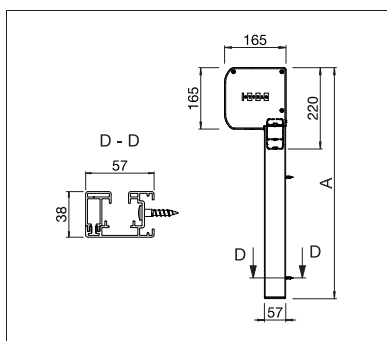

Technische maataanduidingen in millimeter

VS6200 Wandmontage met directe schroefverbinding

VS6200 In-de-dag montage

VS/VD5400 Montage met bevestigingshouder

VS/VD5600 Wandmontage met directe schroefverbinding

	min. 75 cm
	max. 500 cm
	min. 50 cm
	max. 500 cm

VS6100

	min. 75 cm
	max. 400 cm
	min. 50 cm
	max. 300 cm*

*max. 12 m² doekoppervlak

VS6200

	min. 75 cm
	max. 500 cm
	min. 50 cm
	max. 500 cm

VS/VD5400

	min. 85 cm
	max. 300 cm
	min. 85 cm
	max. 400 cm

VS/VD5600

	min. 85 cm
	max. 600 cm*
	min. 85 cm
	max. 700 cm*

*max. 30 m² doekoppervlak

VM720/3

	min. 85 cm
	max. 700 cm
	min. 50 cm
	max. 300 cm

COLORS

Ontdek tal van mogelijkheden bij de keuze van de framekleuren.

• STANDARD + OPTIONEEL - NIET MOGELIJK ALLE AFMETINGEN IN CM WIJZIGINGEN VOORBEHOUDEN ZONDER VOORAFGAANDE KENNISGEVING

Bepering van de afmetingen mogelijk. 1 Vanaf 326 cm breedte max. 225 cm hoogte 2 Max. 12 m² doekoppervlak 3 Max. 30 m² doekoppervlak * Bij gebruik binnenshuis