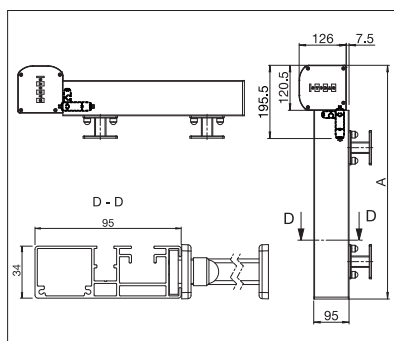

Technische maataanduidingen in millimeter

VS6200 Wandmontage met directe schroefverbinding

VS6200 In-de-dag montage

VS/VD5400 Montage met bevestigingshouder

VS/VD5600 Wandmontage met directe schroefverbinding