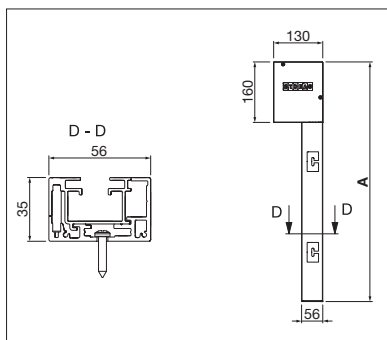

Technische maataanduidingen in millimeter

VS6200 Wandmontage met directe schroefverbinding

VS6200 In-de-dag montage

VS/VD5400 Montage met bevestigingshouder

VS/VD5600 Wandmontage met directe schroefverbinding

REGISTRATIE VEREIST

EN 13561

VS6100, VS6200 hoekig

Verduistering d.m.v. blackout-doek

VS/VD5100

	min. 75 cm
	max. 400 cm
	min. 50 cm
	max. 350 cm*

*max. 12 m² doekoppervlak

VS/VD5200

• STANDARD + OPTIONEEL - NIET MOGELIJK ALLE AFMETINGEN IN CM WIJZIGINGEN VOORBEHOUDEN ZONDER VOORAFGAANDE KENNISGEVING

Bepering van de afmetingen mogelijk. 1 Vanaf 326 cm breedte max. 225 cm hoogte 2 Max. 12 m² doekoppervlak 3 Max. 30 m² doekoppervlak * Bij gebruik binnenshuis